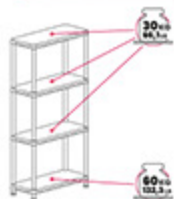

DIMENSIONI
79x79x72 cm

TAVOLO
KING

39,90

SCAFFALE A 4 RIPIANI

- Adatto all' interno
- Plastica ricavata da usi industriali e domestici
- peso massimo 30/50kg

DIMENSIONI
60x30x138 cm

SCAFFALE
UNIVERSALE

19,90

ARMADIO A 4 RIPIANI

- Adatto all' interno
- Plastica ricavata da usi industriali e domestici
- Peso massimo sopportato 15kg

DIMENSIONI
65x37x16 cm

ARMADIO
PORTASCOPE
A 2 ANTE

49,90

SCAFFALE A 4 RIPIANI

- Adatto all' interno
- Plastica ricavata da usi industriali e domestici
- peso massimo 25/50kg

DIMENSIONI
71x35x138 cm

SCAFFALE
UNIVERSALE

12,90

- Resistente ai raggi UV
- Adatto interno/esterno
- Plastica ricavata da usi industriali e domestici
- Da montare
- Pulire con acqua e sapone
- predisposizione per lucchetto