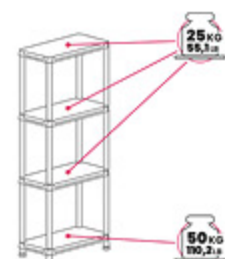

DIMENSIONI
79x79x72 cm

TAVOLO
KING

39,90

SCAFFALE A 4 RIPIANI

- Adatto all' interno
- Plastica ricavata da usi industriali e domestici
- peso massimo 30/50kg

DIMENSIONI
60x30x138 cm

SCAFFALE
UNIVERSALE

19,90

ARMADIO A 4 RIPIANI

- Adatto all' interno
- Plastica ricavata da usi industriali e domestici
- Peso massimo sopportato 15kg

DIMENSIONI
65x37x16 cm

ARMADIO
PORTASCOPE
A 2 ANTE

49,90

SCAFFALE A 4 RIPIANI

- Adatto all' interno
- Plastica ricavata da usi industriali e domestici
- peso massimo 25/50kg

DIMENSIONI
71x35x138 cm

SCAFFALE
UNIVERSALE

12,90

- Resistente ai raggi UV
- Adatto interno/esterno
- Plastica ricavata da usi industriali e domestici
- Da montare
- Pulire con acqua e sapone
- predisposizione per lucchetto

DIMENSIONI
77,5x44,5x52,7 cm

BAULE
MULTIUSO
160L

28,90

- Adatto all' interno
- Plastica ricavata da usi industriali e domestici
- Peso massimo sopportato 20kg

DIMENSIONI
65x37x165 cm

46,90

ARMADIO
A 3 RIPIANI
A 2 ANTE