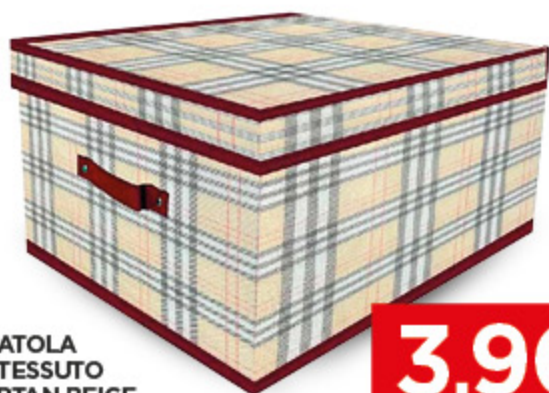

**Black  
FRIDAY**

SCATOLA  
IN TESSUTO  
TARTAN BEIGE  
50X40X25H CM

**3,90**

470 PZ\*

**BIALETTI**

CAFFETTIERA  
BIALETTI  
BREAK  
1 TAZZA  
NERA

**10,90**

170 PZ\*