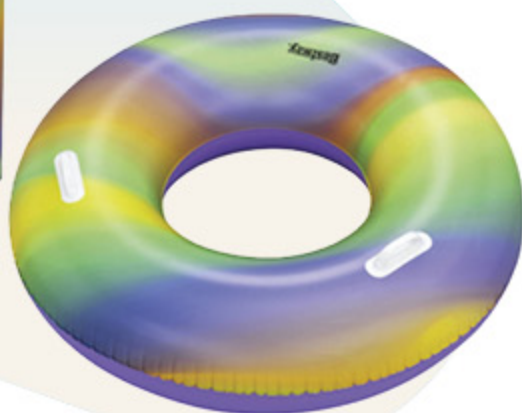

3,49

SEDA IMPILABILE GLOBO VERDE CON BRACCIOLI

6,90

49,00

CANOTTO GONFIABILE BESTWAY 162CM

14,90

SALVAGENTE BESTWAY FLOAT'N FASHION 119CM

A PARTIRE DA